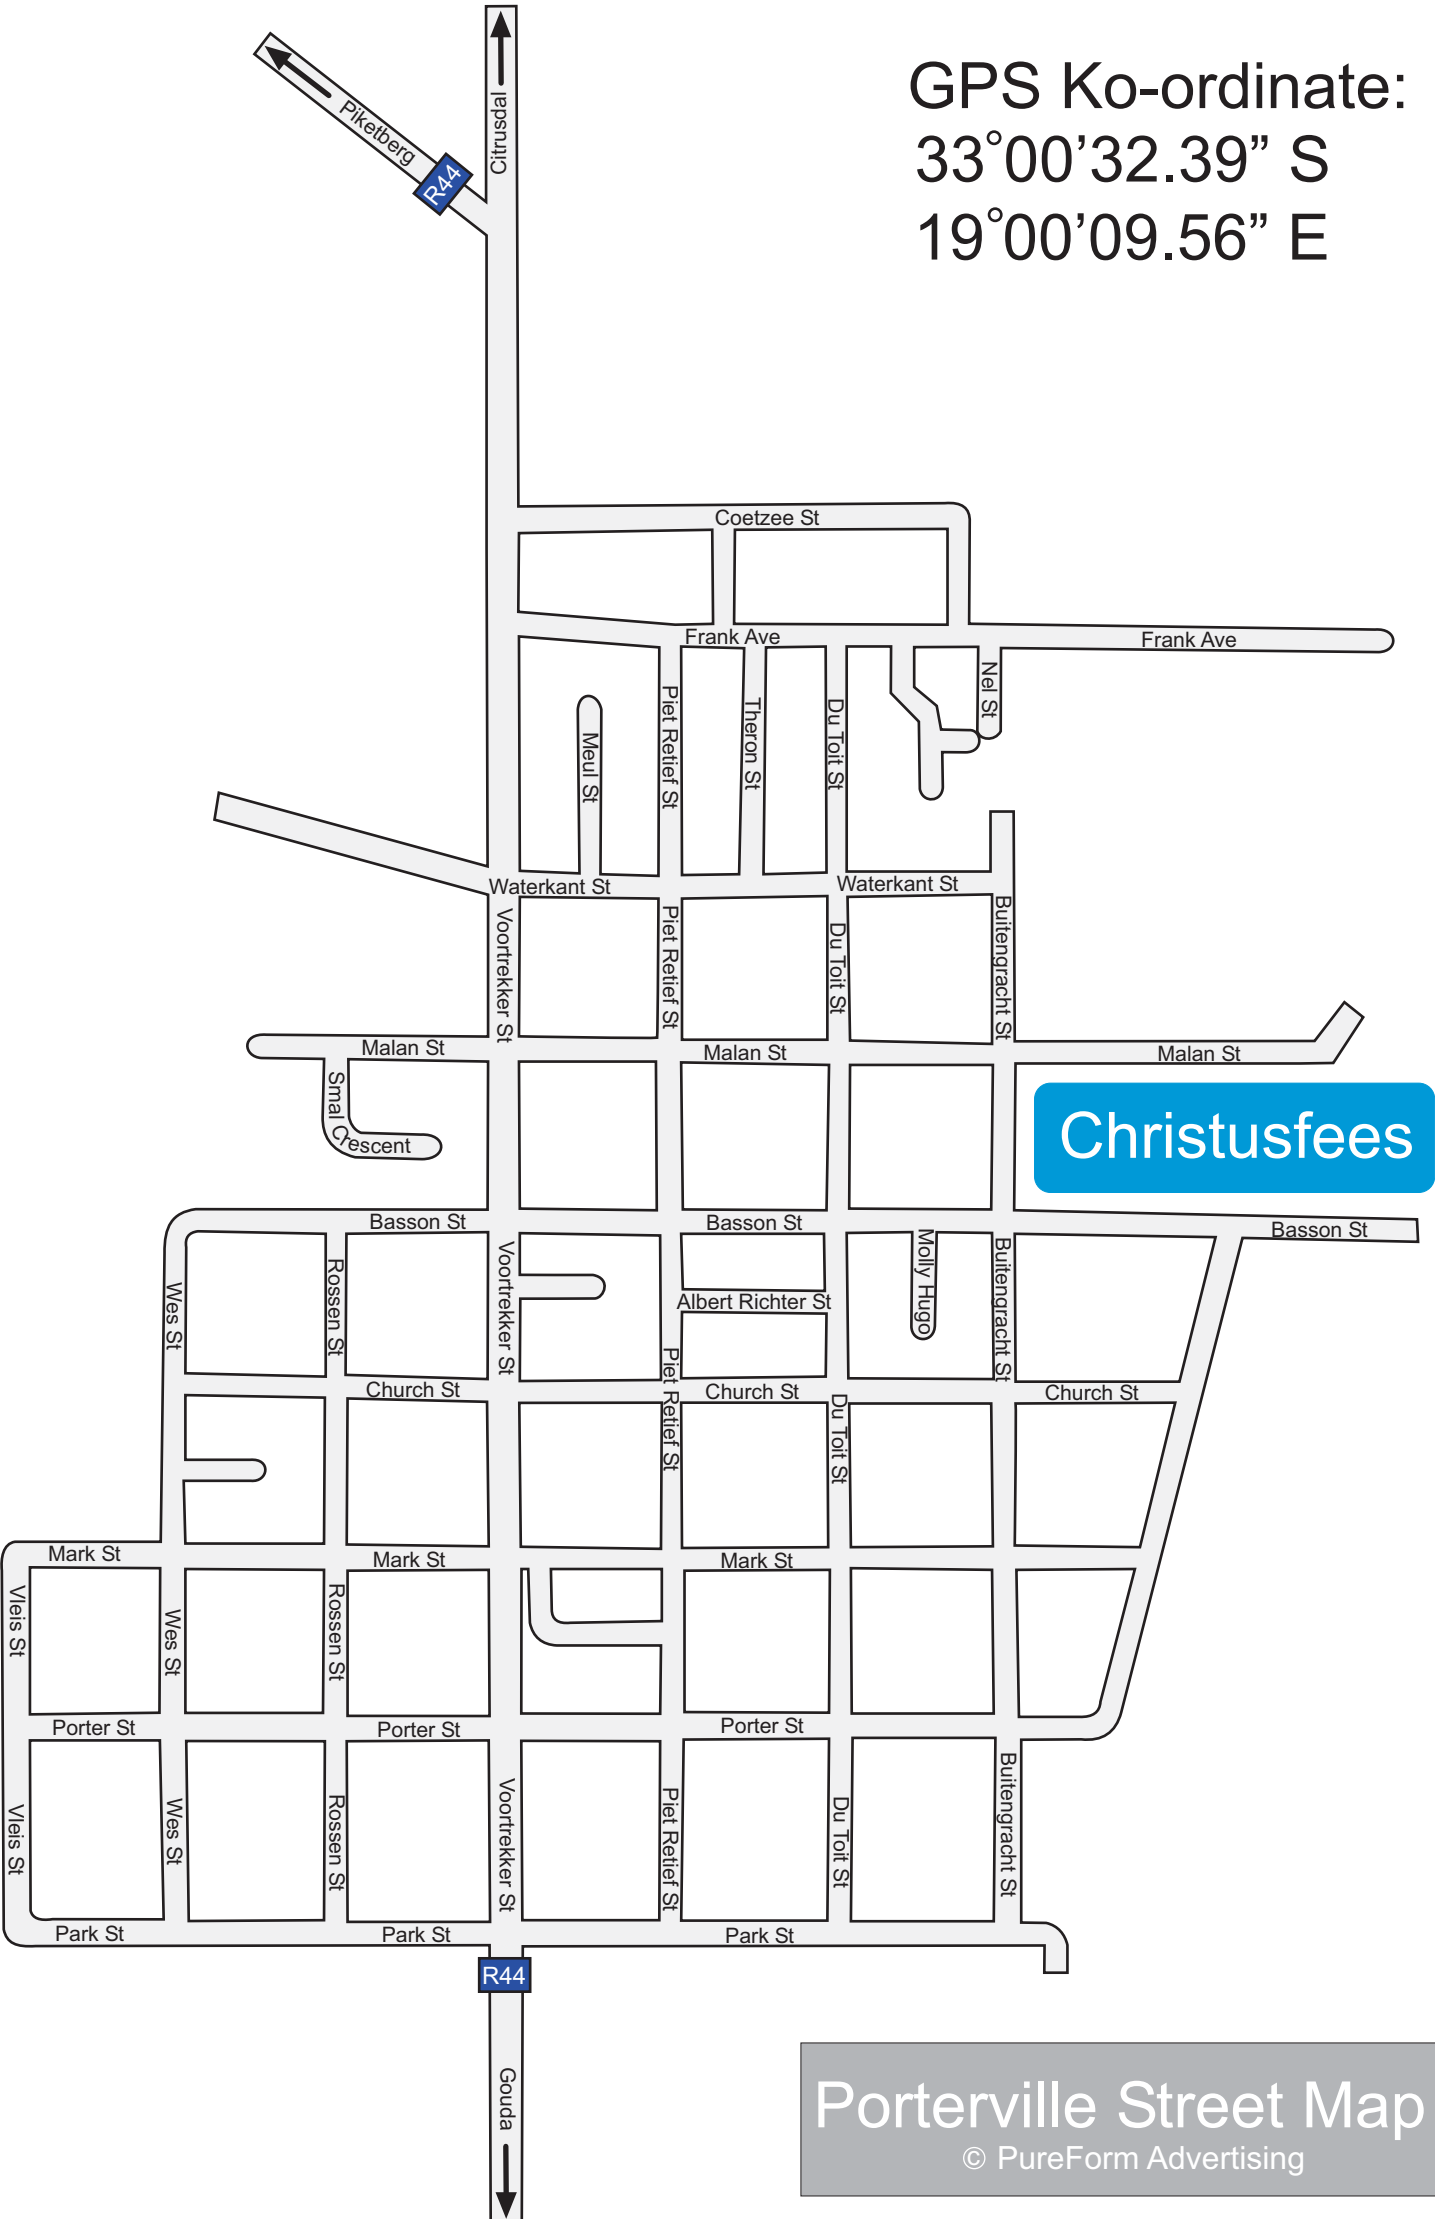

GPS Ko-ordinate:
33°00'32.39" S
19°00'09.56" E

Christusfees